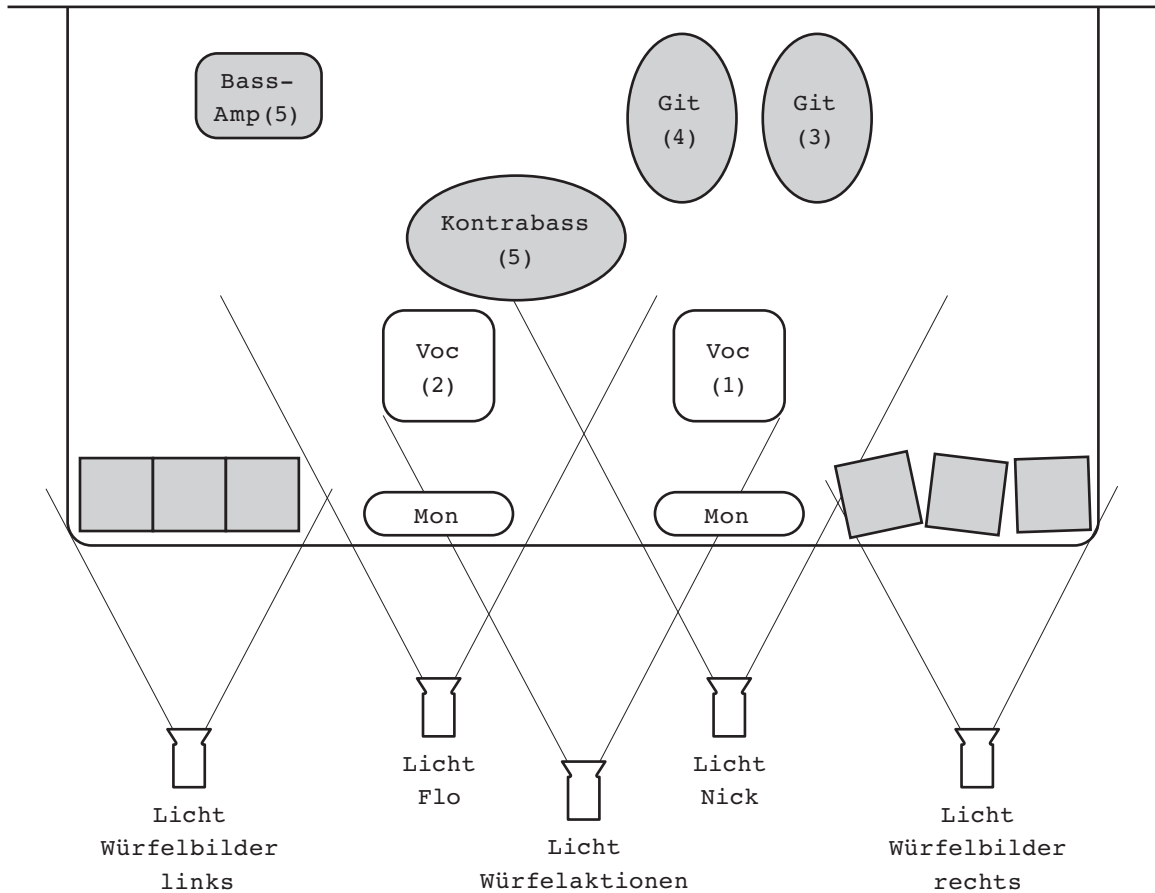

tech-rider

## 5 Anschlüsse

1	Voc		(Mic auf Ständer)
2	Voc		(Mic auf Ständer)
3	Gitarre	Jack	(DI)
4	Gitarre	Jack	(DI)
5	Kontrabass	XLR	(Mic und Amp mit DI out)

(Mikrofone mit Ständer für 1 und 2 (XLR)  
können auch mitgebracht werden)